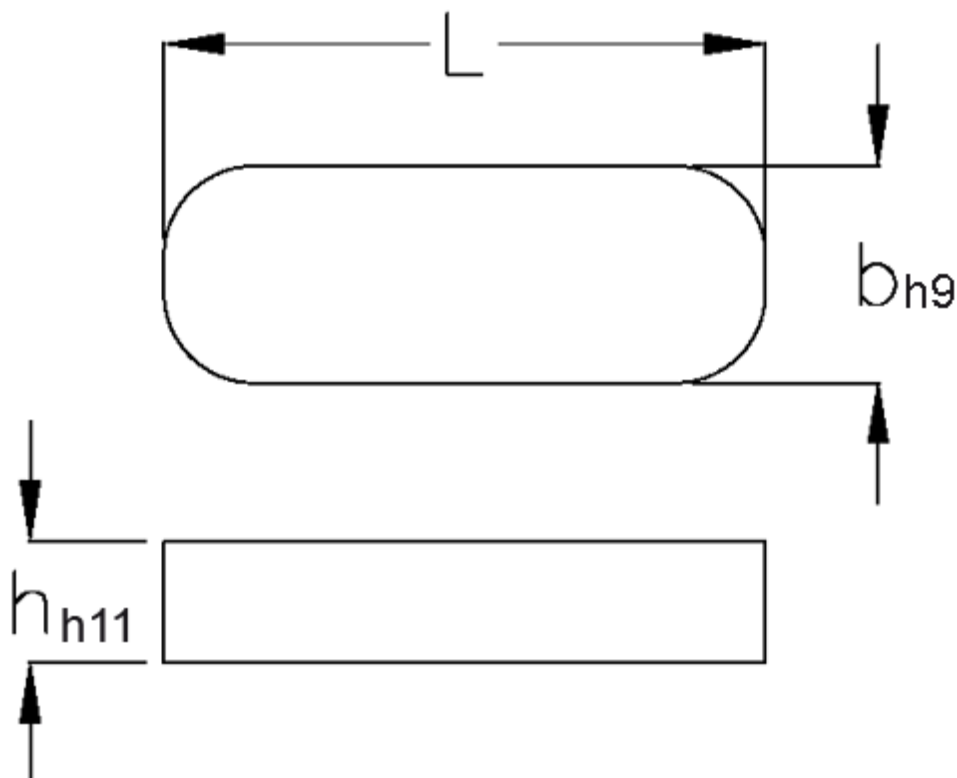

Varenummer: 09058790

Beskrivelse: KLEE Pasfedre A 8x7x90 DIN 6885

Mål

b	= 8
h	= 7
L	= 90.0
Tolerance b	= 0.036
Tolerance h	= 0.090
Tolerance L	= -0,5